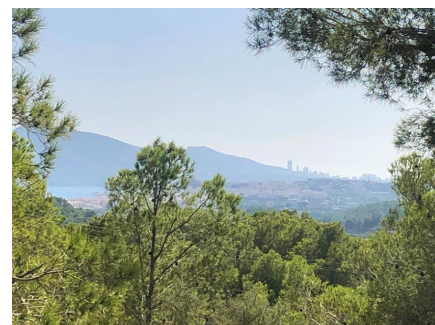

Ref: SE7137

0 Slaapkamer Perceel in Altea

485.000 €

Klasse :	te koop	Zwembad :	Geen	Luchthaven :	69.2 km
Energie certificaat :	PENDING	Tuin :	Geen	Snelweg :	2.6 km
Slaapkamers :	0	Parking :	Geen parking	Strand :	2.4 km
Badkamers :	0	Oriëntatie :	Zuid	Stad :	4.3 km
Opp. terrein :	3058 m²	Uitzicht :	Zee en bergen		

✓ Vlabbij golfterrein